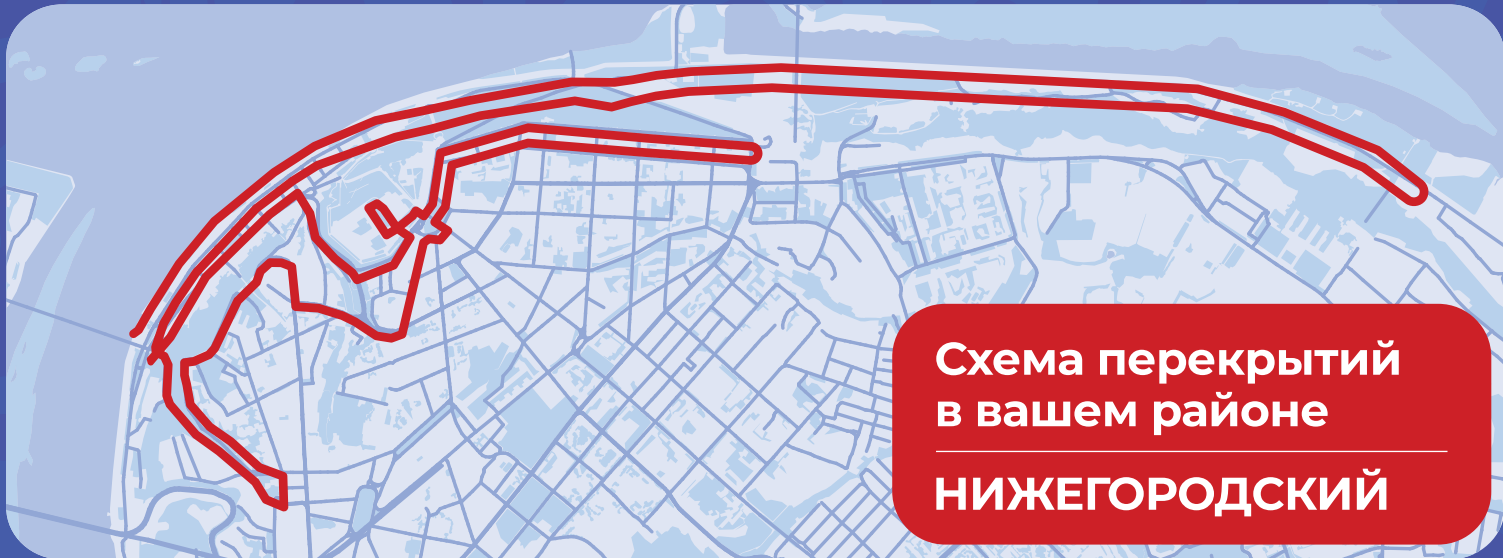

**С 23:00 26.08.2023 до 17:00 27.08.2023
будут перекрыты:**

- ул. Советская
(от ул. Совнаркомовской до ул. Стрелки);
- Канавинский мост

**Пожалуйста, не паркуйте
автомобили на указанных
улицах с 22:00 26 августа.**

**Все припаркованные автомобили
будут эвакуированы. Планируйте
маршруты перемещения заранее.**

**Если ваш автомобиль
эвакуировали, звоните 417-17-07**

**МАРАФОН
НИЖНИЙ
НОВГОРОД**

Схема перекрытий в вашем районе НИЖЕГОРОДСКИЙ

**С 22:00 26.08.2023 до 17:00 27.08.2023
будут перекрыты:**

- ул. Обозная;
- ул. Заломова (от ул. Малой Покровской до дома № 2 по ул. Заломова);
- набережная Федоровского (от дома № 8 до дома № 6, от дома № 3 до дома № 2/13);
- пл. Минина и Пожарского;
- Верхне-Волжская набережная;
- Георгиевский съезд;
- Нижне-Волжская набережная;
- Зеленский съезд;
- ул. Широкая;
- ул. Красная Слобода;
- набережная Гребного канала (от ул. Красная Слобода до дома № 331 по ул. Слобода Печёры)

**С 23:00 26.08.2023 до 17:00 27.08.2023
будут перекрыты:**

- ул. Маслякова (от Похвалинского съезда до ул. Обозной);
- ул. Малая Покровская (от ул. Ильинской до ул. Гоголя);
- ул. Ильинская (от дома № 14 до ул. Добролюбова);
- ул. Добролюбова (от ул. Ильинской до Зеленского съезда);
- ул. Октябрьская (от Зеленского съезда до Большой Покровской);
- Похвалинский съезд